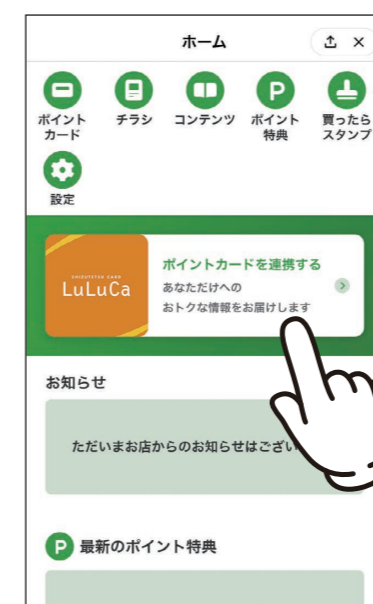

ご登録が
まだの方

Step 1 LINEミニアプリ登録方法

① 下記のQRを
読み込み
LINEミニアプリに!

許可する をタップする。
※アプリ画面の表示はイメージです。

③

次回からは、しずてつストア
LINE公式アカウントの
リッチメニューから
簡単アクセスできます!
※アプリ画面の表示はイメージです。
※プライバシーポリシーの同意画面が
表示されますので内容をご確認の上、
「同意」をお願いいたします。

カード連携
がまだの方

Step 2 LuLuCaカード連携方法

① 「ポイント
カードを
連携する」を
タップします。
※アプリ画面の表示
はイメージです。

② カードに記載の
カード番号、生年月日を入力し、
「ポイントカードを連携する」を
タップすると連携完了です。

こちらの9桁のカード番号を
半角数字で入力してください。

※アプリ画面の表示
はイメージです。