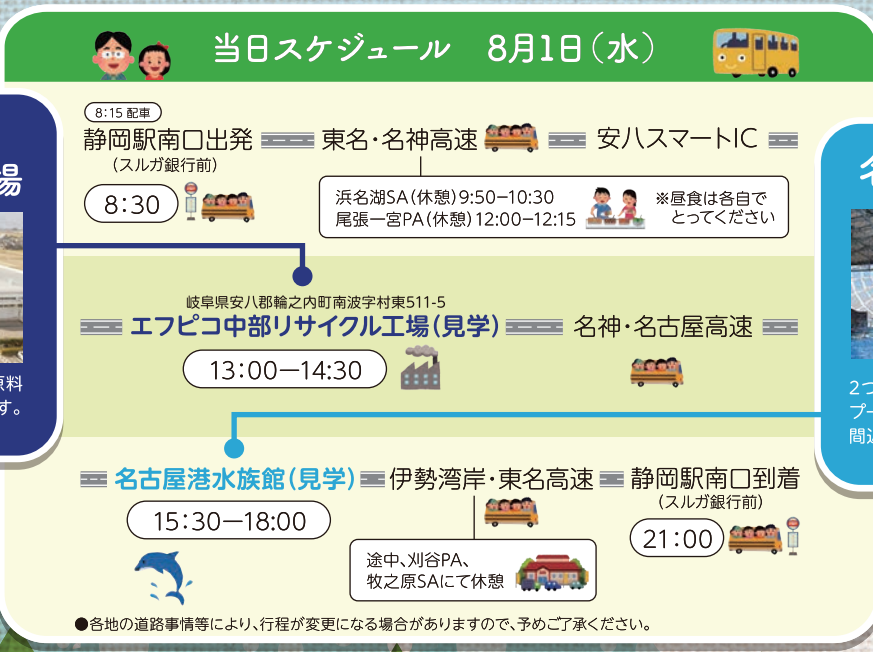

夏休み
親子で工場見学

しずてつストア

知って、
学んで、考える

エフピコ中部リサイクル工場 見学ツアー

ひにち
8/1日
水曜日
開催

(株)エフピコ中部リサイクル工場のツアーにご招待いたします。
食の安全・安心を食品トレー容器から支えるエフピコグループの
工場見学と水族館をこの夏、親子で体験してみませんか？

ルルカ会員様限定
抽選で
40組80名様
小学生の親子40組
ご招待！

応募期間 **6月18日(月)～7月8日(日)**

**エフピコ
中部リサイクル工場**

選別された使用済みトレーが再生原料になるまでの工程をご覧いただけます。

名古屋港水族館

2つのテーマ館や世界最大級のメインプールなどで約500種の海の生き物を間近に観察できます。

- お申込方法** しずてつストア各店、サービスカウンターへ応募用紙に必要事項を記入してご応募ください。また、しずてつストアHPからもご応募いただけます。
- お問合せ先** 静鉄観光サービス内 しずてつストア工場見学ツアーキャンペーン事務局 担当:山口 ☎054-251-6415 y-yamaguchi@shizutetsukanko.com
- 注意事項** ●親1名+子1名のペアで1組となります。●乗車、降車は静岡駅南口のみとなります。●ご当選者の発表は発送をもってかえさせていただきます。●ご当選者への最終案内の到着は、ご出発の1週間前頃までを予定しております。●当選権の譲渡はできません。